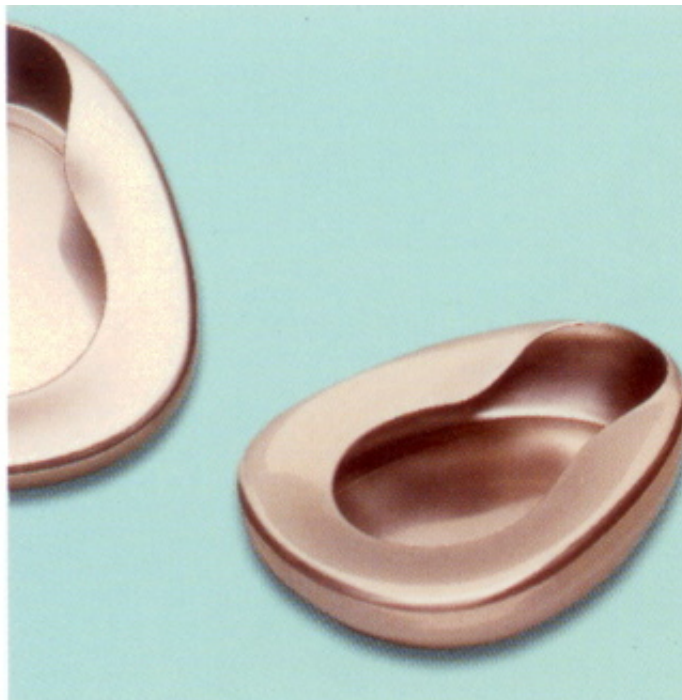

## Arastadeira de bidé

### PRINCIPAIS ESPECIFICAÇÕES

Este produto não tem especificações

Código	Descrição	Unidade de venda
21033011	ARRASTADEIRA EM FORMA BIDÉ AÇO INOX 37 X 29 CM	UN