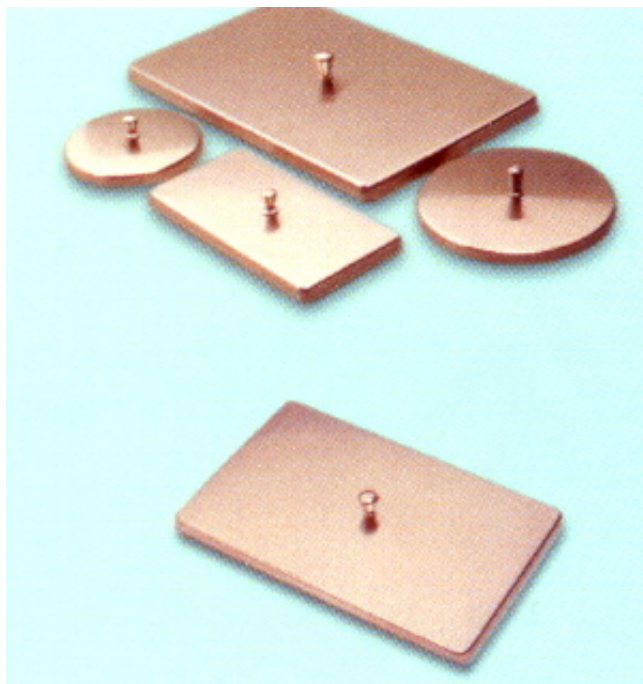

Tampa

PRINCIPAIS ESPECIFICAÇÕES

Este produto não tem especificações

Código	Descrição	Unidade de venda
21033009	TAMPA AÇO INOX CIRCULAR 8CM	UN