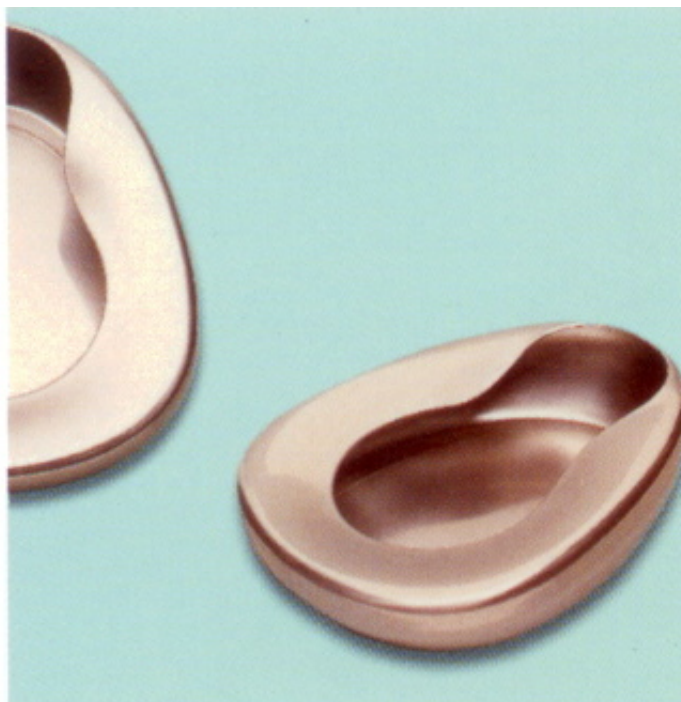

## Arastadeira de bidé

### MAIN SPECIFICATIONS

Este produto não tem especificações

Code	Description	Selling unit
21033011	ARRASTADEIRA EM FORMA BIDÉ AÇO INOX 37 X 29 CM	UN