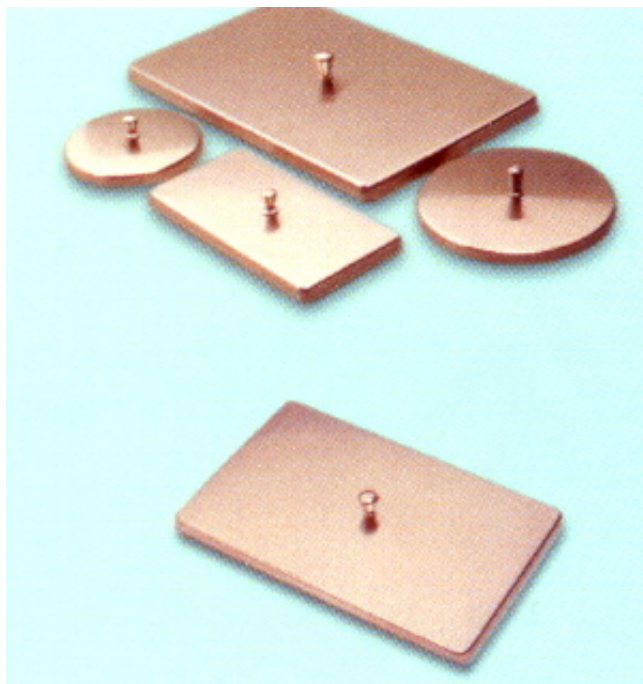

Tampa

MAIN SPECIFICATIONS

Este produto não tem especificações

Code	Description	Selling unit
21033009	TAMPA AÇO INOX CIRCULAR 8CM	UN